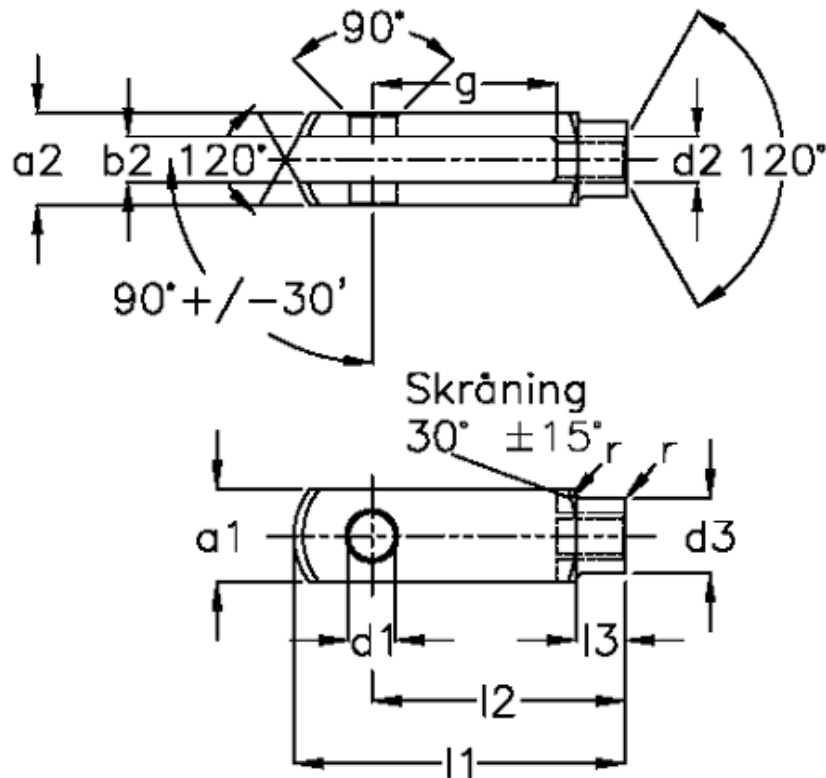

Article number: 140574284

Description: KLEE Fork joint G 42x84 M42, left

Measures

a1 (h11)	= 85	g (+/-0.5)	= 84
a2	= 85 (+0,5 -0,2)	l1 (+/-0.5)	= 232
b1 (B13)	= 42	l2	= 168 (-0,4)
b2	= 42 (+0,85)	l3	= 63,5
d1 H9	= 42	r	= 5.0
d2	= M 42 x 4,5	Size	= G 42 x 84
d3 (+/-0.3)	= 70	Weight	= 5.340
f (+/-0.2)	= 3.0		